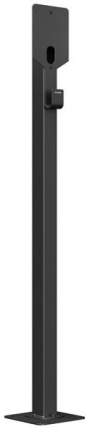

Easee Base
Robuuste en weersbestendige aluminium paal zwart
Keuze uit 3 varianten

415014
Base PR 80x80 1-Way singel

415015
Base PR 80x80 2-Way Singel

415016
Base PR 80x80 4-Way Singel

Optie accessoires:
U haak t.b.v. laadkabel
Keuze uit 4 varianten

415003
U-Hook Black

415004
U-Hook White

415005
U-Hook Premium

415006
U-Hook Red

Toebehoren:

1 stuks:
416000
Betonpoer 30x30x30 gat 6,5 60Kg

4 stuks:
2081108
Doorsteekanker R-XPT ETA M12x100

4 stuks:
2081033
Carrosseriering VZ M12 (13,0x35x1,5)

1 stuks:
891385
SDS+ hamerboor 4 snijder 12x210/150